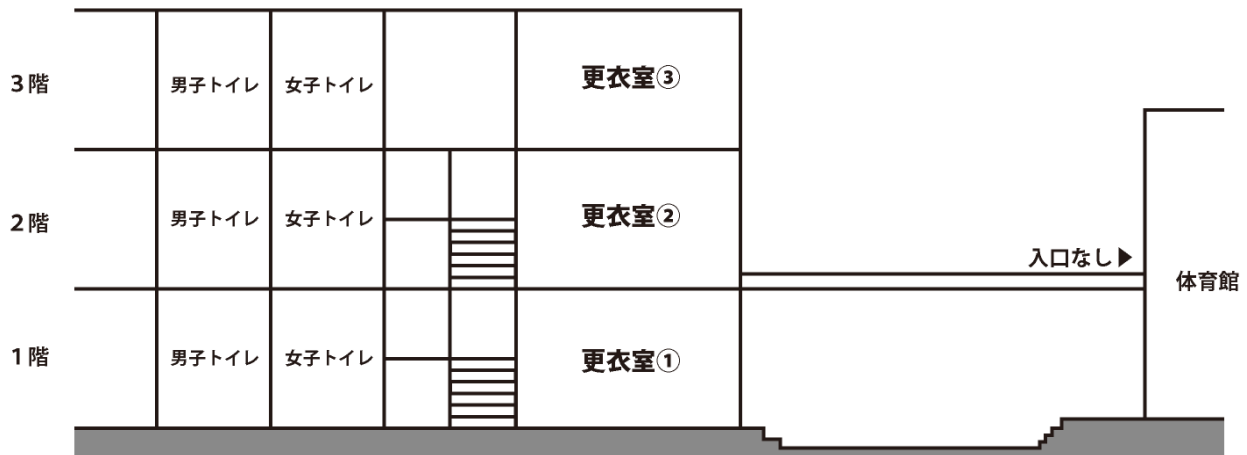

3. 更衣室について

- ・図のように1～3階までの体育館寄りの教室を更衣室にしております。空いている教室を利用下さい。コロナウィルス感染拡大防止の観点から、換気を含めましてその利用には十分注意してください。
- ・貴重品の管理をお願いいたします。また、忘れ物がないように各チームで十分注意をお願いいたします。