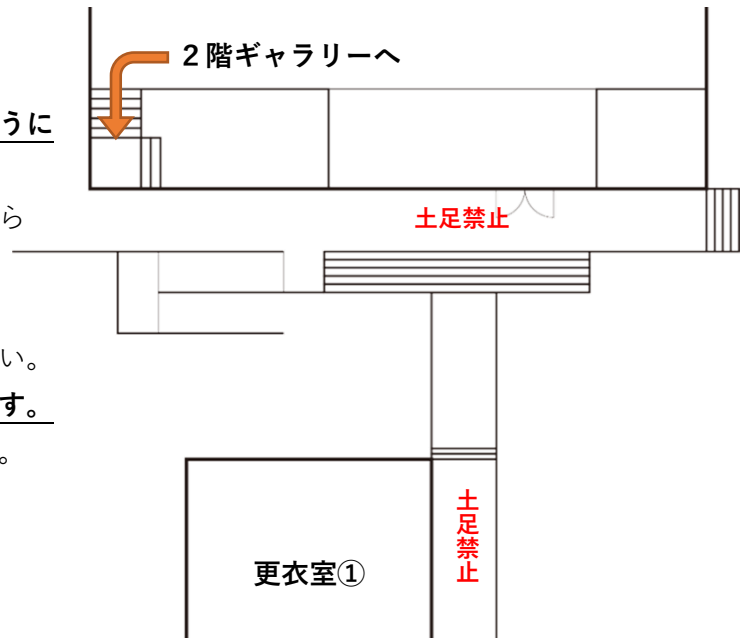

2. 保護者の観戦について

- ・保護者の方の入館一覧表を本部に提出下さい。
- ・下足につきましては、入口付近に置くことがないように各自でビニール袋を準備して持って入って下さい。
- ・ギャラリーは、ステージに向かって左後方の階段から2階です。
- ・卓球台等むやみに触ることがないようにしてください。
- ・勝敗に関係なく、試合終了後は退館していただきます。役員からの指示の後、再度入館をお願いいたします。