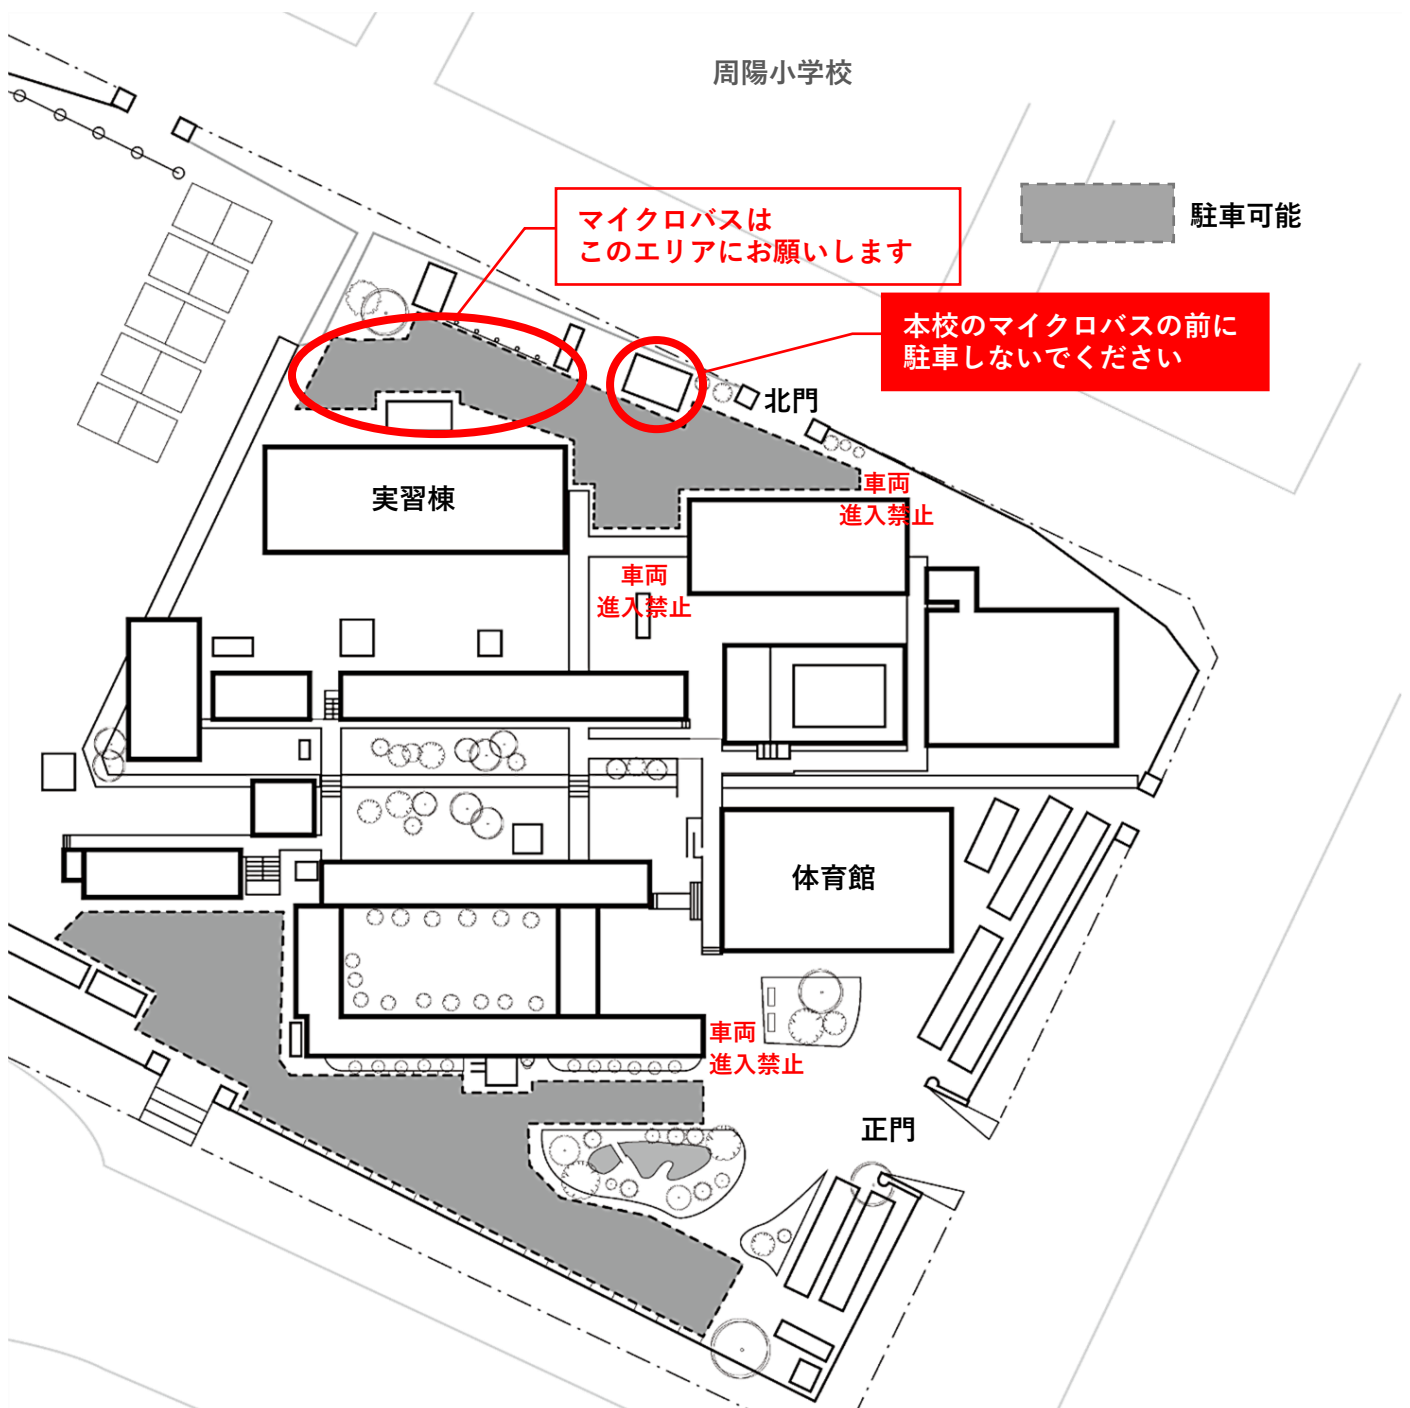

第75回全日本バレーボール高等学校選手権大会山口県代表決定戦

# 徳山商工高校会場 連絡および注意事項

以下の注意事項等については、必ずチーム代表者が理解され入館予定の保護者等に連絡をお願いいたします。

## 1. 駐車場について

- ・本校職員や他の部活動の妨げとなる駐車や行為はおやめください。
- ・マイクロバスは、北門（周陽小学校側）から入り、入って右奥の弓道場と実習棟の間をお願いします。
- ・駐車場係はおりませんので、お互いにマナーを持って指定区域への駐車をお願いいたします。
- ・駐車場は、手狭になっております。乗り合わせでの来校をお願いいたします。

## 2. 保護者の観戦について

- ・保護者の方の入館一覧表を本部に提出下さい。
- ・下足につきましては、入口付近に置くことがないように各自でビニール袋を準備して持って入って下さい。
- ・ギャラリーは、ステージに向かって左後方の階段から2階です。
- ・卓球台等むやみに触ることがないようにしてください。
- ・勝敗に関係なく、試合終了後は退館していただきます。役員からの指示の後、再度入館をお願いいたします。